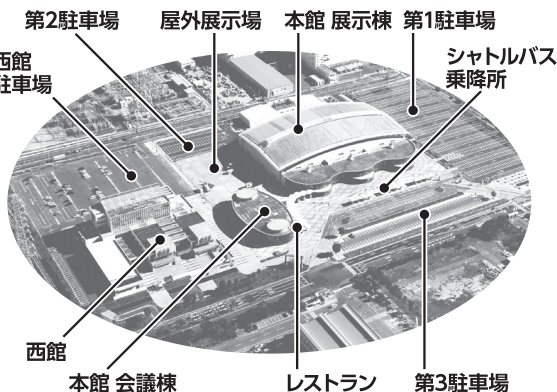

EE東北'22

検索

新技術展示会

4技術分野に1,040の建設技術が大集結。

■本館展示棟、
屋外展示場、西館

設計・施工
402技術

維持管理・予防保全
369技術

●6/1(水) 10:00~16:30

●6/2(木) 9:30~16:00

防災・安全
192技術

その他の分野
77技術

計**1,040**技術

新技術プレゼンテーション

新技術展示会出展技術の中から、
54技術のプレゼンテーションを実施。

■本館会議棟大ホール

Aホール・Bホール(2会場で開催)

●6/1(水) 13:00~16:15

●6/2(木) 10:30~15:00

基調講演

■本館会議棟大ホールAB

●6/1(水) 10:30~11:30

インフラDX (ICT) 体験広場

■サテライト会場
(本会場から約800m)

[サテライト会場までのアクセス方法]

●本会場~サテライト会場間、
無料シャトルバスを随時運行します。

●6/1(水) 10:00~16:30

●6/2(木) 9:30~16:00

会場のご案内

交通のご案内

本会場までのアクセス方法

[JR仙石線 多賀城駅~本会場間、無料シャトルバス運行]

- JR多賀城駅~本会場間を8時10分から20分間隔で運行します。詳しい時刻表はホームページでご確認ください。
- 駐車場に限りがありますので、ご来場の際は公共交通機関、シャトルバスをご利用ください。
- 本会場から多賀城駅へ向かうシャトルバスはサテライト会場を経由します。