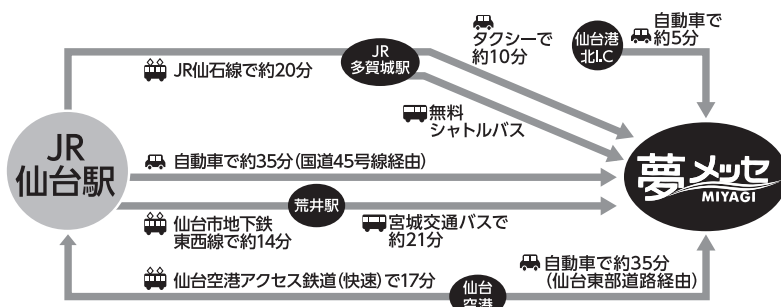

●6/2(木) 9:30~16:00

防災・安全
192技術

その他の分野
77技術

計**1,040**技術

新技術プレゼンテーション

新技術展示会出展技術の中から、
54技術のプレゼンテーションを実施。

■本館会議棟大ホール

Aホール・Bホール(2会場で開催)

●6/1(水) 13:00~16:15

●6/2(木) 10:30~15:00

基調講演

■本館会議棟大ホールAB

●6/1(水) 10:30~11:30

インフラDX (ICT) 体験広場

■サテライト会場
(本会場から約800m)

[サテライト会場までのアクセス方法]

●本会場~サテライト会場間、
無料シャトルバスを随時運行します。

●6/1(水) 10:00~16:30

●6/2(木) 9:30~16:00

会場のご案内

交通のご案内

本会場までのアクセス方法

[JR仙石線 多賀城駅~本会場間、無料シャトルバス運行]

- JR多賀城駅~本会場間を8時10分から20分間隔で運行します。詳しい時刻表はホームページでご確認ください。
- 駐車場に限りがありますので、ご来場の際は公共交通機関、シャトルバスをご利用ください。
- 本会場から多賀城駅へ向かうシャトルバスはサテライト会場を経由します。

「EE東北'22事前登録について」

EE東北'22会場に入場する際は「事前登録」が必要です。

★詳しくは5月上旬頃に開設します「EE東北'22事前登録サイト」をご覧ください。
★事前登録サイトは「EE東北'22」ホームページ内「事前登録のご案内」からお入りください。
※発熱・体調不良者等の入場はお断りします。会場の混雑状況等により入場をお待ちいただく場合もあります。
※入場時、スマートフォンで事前登録することもできます。インターネットに接続困難な場合は会場で「名刺」をご提出いただくか、登録用紙に必要事項を記入提出することで入場できます。