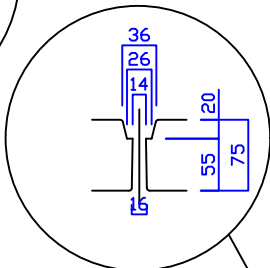

アルミレール詳細図S=1/2

|       |       |    |                  |         |              |     |       |    |    |
|-------|-------|----|------------------|---------|--------------|-----|-------|----|----|
| 品名    | エコベース | 製造 | 株式会社坂内セメント工業所    | 第一角法    | 縮尺           | 1:8 | 承認    | 検図 | 製図 |
| 型式    | HE750 | 図番 | 130921001        | TEL     | 0244-22-0606 |     | 舟田    | 松本 | 奥堂 |
| レール材質 | アルミ   | 重量 | HE750-1・2・3 39kg | HE750-4 | 31kg         | 合計  | 179kg |    |    |