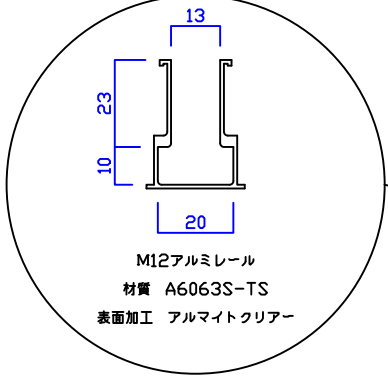

アルミレール詳細図S=1/2

|       |       |    |                  |         |              |     |       |    |    |
|-------|-------|----|------------------|---------|--------------|-----|-------|----|----|
| 品名    | エコベース | 製造 | 株式会社坂内セメント工業所    | 第一角法    | 縮尺           | 1:8 | 承認    | 検図 | 製図 |
| 型式    | HE750 | 図番 | 130921001        | TEL     | 0244-22-0606 |     | 舟田    | 松本 | 奥堂 |
| レール材質 | アルミ   | 重量 | HE750-1・2・3 39kg | HE750-4 | 31kg         | 合計  | 179kg |    |    |