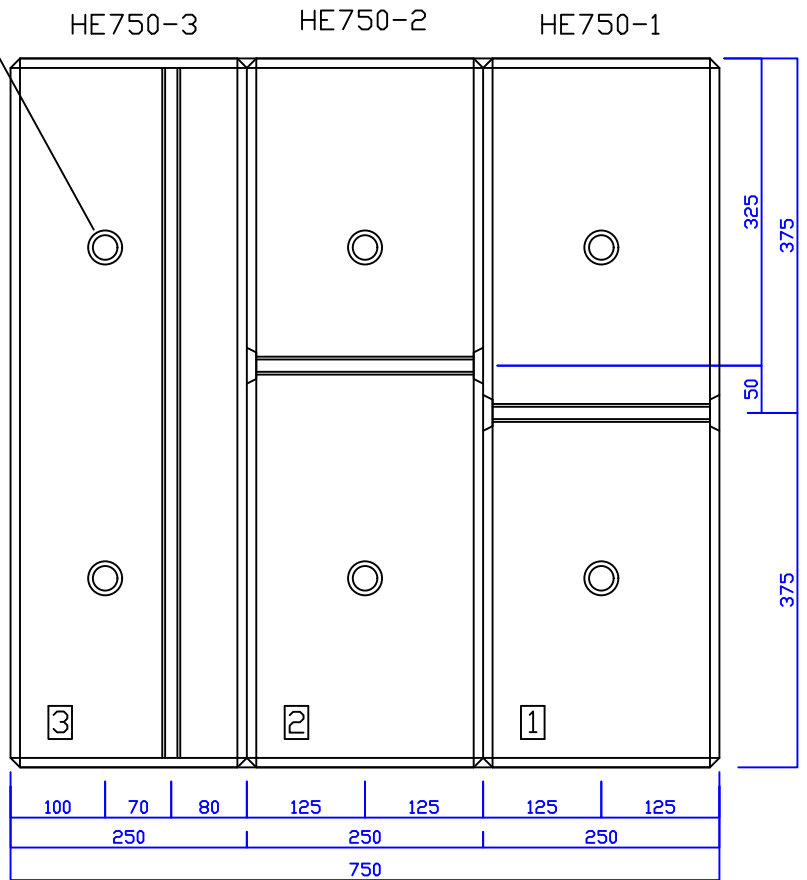

アルミレール詳細図S=1/2

|       |       |    |                  |         |              |     |       |    |    |
|-------|-------|----|------------------|---------|--------------|-----|-------|----|----|
| 品名    | エコベース | 製造 | 株式会社坂内セメント工業所    | 第一角法    | 縮尺           | 1:8 | 承認    | 検図 | 製図 |
| 型式    | HE750 | 図番 | 130921001        | TEL     | 0244-22-0606 |     | 舟田    | 松本 | 奥堂 |
| レール材質 | アルミ   | 重量 | HE750-1・2・3 39kg | HE750-4 | 31kg         | 合計  | 179kg |    |    |