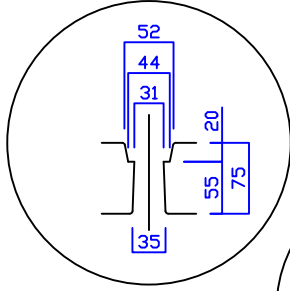

アルミレール詳細図S=1/2

|       |       |    |                  |         |              |     |       |    |    |
|-------|-------|----|------------------|---------|--------------|-----|-------|----|----|
| 品名    | エコベース | 製造 | 株式会社坂内セメント工業所    | 第一角法    | 縮尺           | 1:8 | 承認    | 検図 | 製図 |
| 型式    | HE750 | 図番 | 130921001        | TEL     | 0244-22-0606 |     | 舟田    | 松本 | 奥堂 |
| レール材質 | アルミ   | 重量 | HE750-1・2・3 39kg | HE750-4 | 31kg         | 合計  | 179kg |    |    |