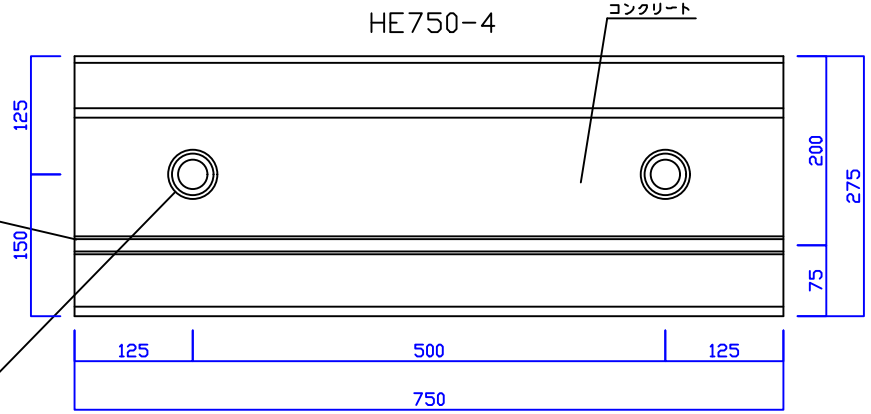

アルミレール詳細図S=1/2

|       |       |    |                  |         |              |     |       |    |    |
|-------|-------|----|------------------|---------|--------------|-----|-------|----|----|
| 品名    | エコベース | 製造 | 株式会社坂内セメント工業所    | 第一角法    | 縮尺           | 1:8 | 承認    | 検図 | 製図 |
| 型式    | HE750 | 図番 | 130921001        | TEL     | 0244-22-0606 |     | 舟田    | 松本 | 奥堂 |
| レール材質 | アルミ   | 重量 | HE750-1・2・3 39kg | HE750-4 | 31kg         | 合計  | 179kg |    |    |