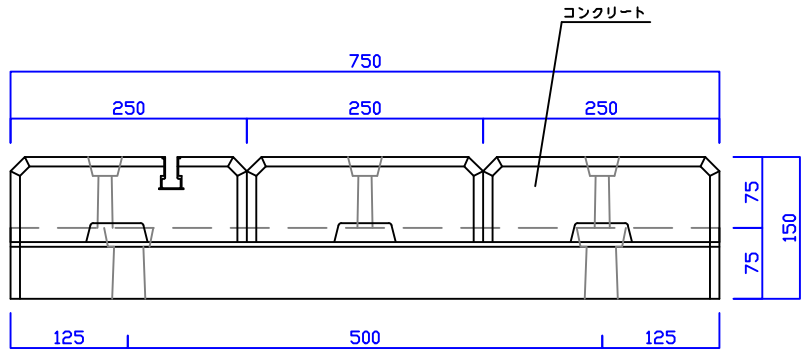

アルミレール詳細図S=1/2

|       |       |    |                  |         |              |     |       |    |    |
|-------|-------|----|------------------|---------|--------------|-----|-------|----|----|
| 品名    | エコベース | 製造 | 株式会社坂内セメント工業所    | 第一角法    | 縮尺           | 1:8 | 承認    | 検図 | 製図 |
| 型式    | HE750 | 図番 | 130921001        | TEL     | 0244-22-0606 |     | 舟田    | 松本 | 奥堂 |
| レール材質 | アルミ   | 重量 | HE750-1・2・3 39kg | HE750-4 | 31kg         | 合計  | 179kg |    |    |