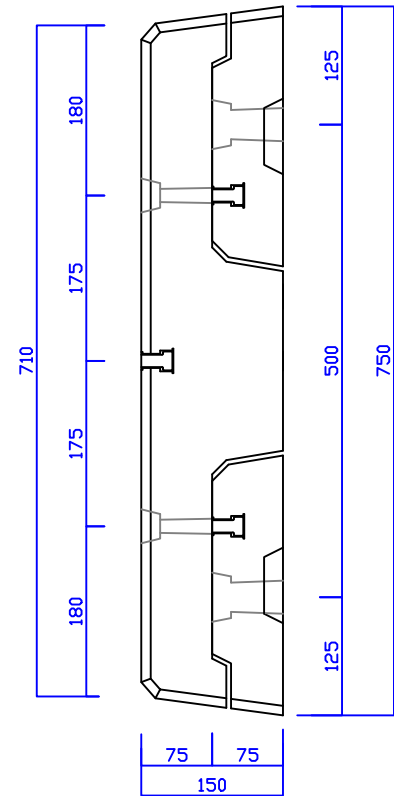

アルミレール詳細図S=1/2

|       |       |    |                  |         |              |     |       |    |    |
|-------|-------|----|------------------|---------|--------------|-----|-------|----|----|
| 品名    | エコベース | 製造 | 株式会社坂内セメント工業所    | 第一角法    | 縮尺           | 1:8 | 承認    | 検図 | 製図 |
| 型式    | HE750 | 図番 | 130921001        | TEL     | 0244-22-0606 |     | 舟田    | 松本 | 奥堂 |
| レール材質 | アルミ   | 重量 | HE750-1・2・3 39kg | HE750-4 | 31kg         | 合計  | 179kg |    |    |