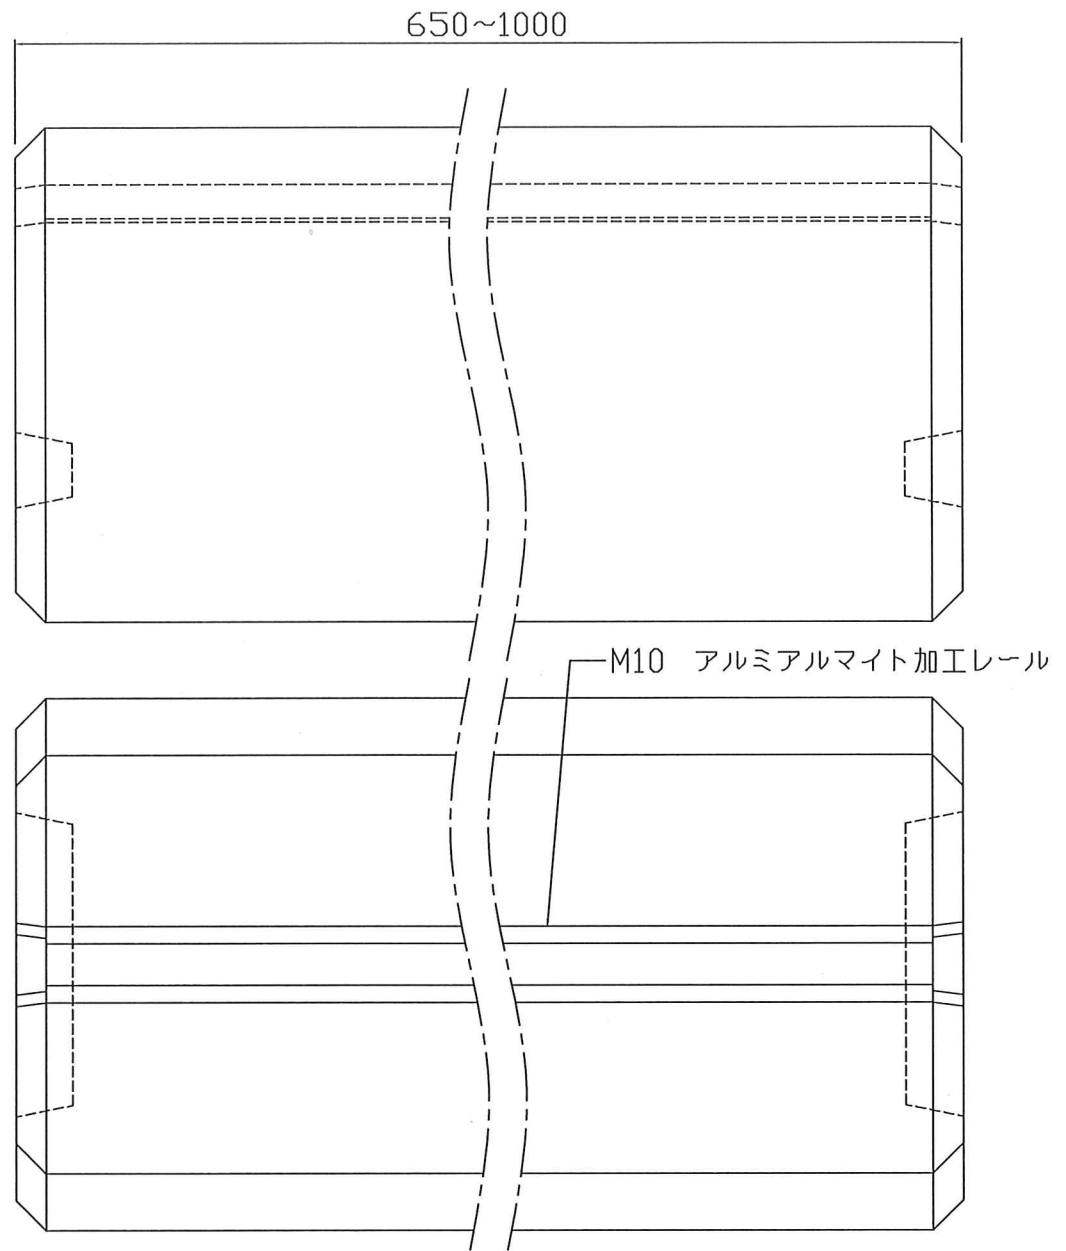

品名	長さ(mm)	重量(kg)
L650	650	24
L700	700	26
L750	750	28
L800	800	29
L850	850	31
L900	900	33
L950	950	35
L1000	1000	37

タイガーベース L650~1000 製品図

株式会社坂内セメント工業所

検図

製図

作成日付
2015-01-30

用紙サイズ
A4

縮尺
1:2